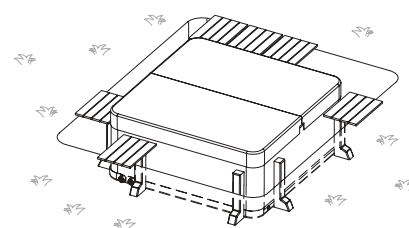

## INSTALLATION ENCASTRÉE

Le spa est livré de série en 220 V.  
Disponible en triphasé 380 V sur  
demande et sans supplément.  
Non disponible sur le spa Loft et  
sur le système de massage Cosy.

Installez votre spa  
plus facilement avec  
l'accompagnement vidéo.