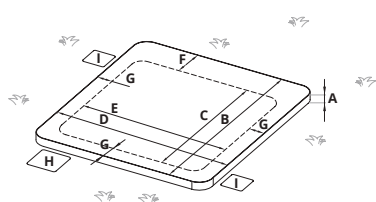

INSTALLATION EN SURFACE

- A • Hauteur dalle béton > 100 mm
- B • Longueur de la dalle (G+F+C)
- C • Longueur de votre spa
- D • Largeur de la dalle (2xG+E)
- E • Largeur de votre spa
- F • Espace entre le spa et la dalle
- G • Zone technique > 600 mm
- H • Vidange à 10 cm du sol
- I • Alimentation électrique