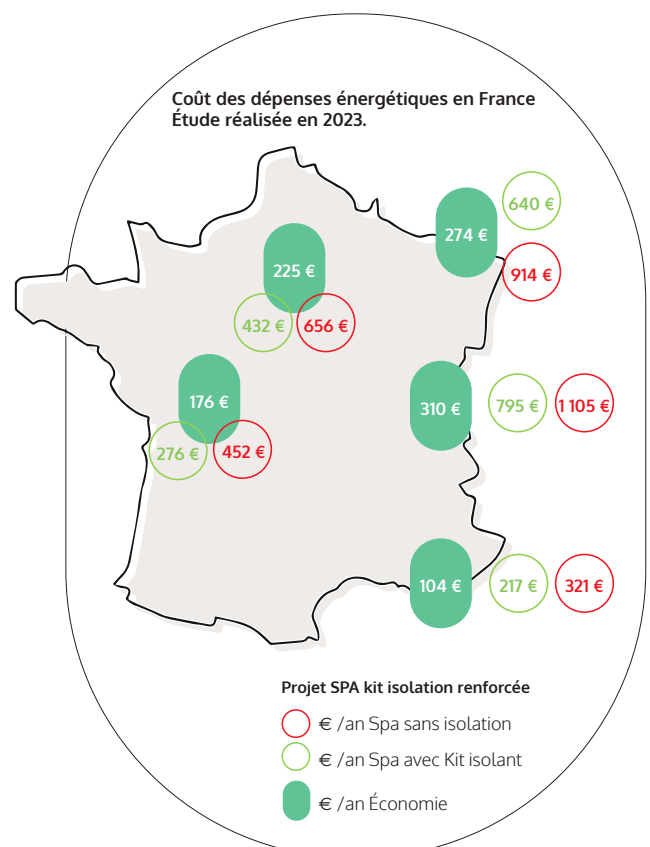

L'ÉCONOMIE D'ÉNERGIE A SON IMPORTANCE

Pour vous permettre une bonne maîtrise et la réduction au maximum de vos dépenses énergétiques, Kinedo Expert vous propose différentes solutions, complémentaires à l'isolation renforcée, la couverture thermique fournie et la mousse polyuréthane intégrée à la coque :

Le **système Gecko** qui permet de programmer le mode économie d'énergie. Idéal pour une parfaite maîtrise.

La **pompe bi vitesse** optimise et adapte la filtration et le maintien en température. La bonne action, au bon moment !

Les options spécifiques

L'**échangeur thermique de 30kW** vous permet de récupérer l'énergie de votre chaudière.

Pour aller encore plus loin, demandez la **prédisposition à la pompe à chaleur**. Système reconnu pour être ultra économe en énergie, vous pouvez utiliser l'énergie de l'air ambiant pour chauffer l'eau de votre spa et donc réduire significativement votre consommation d'énergie.