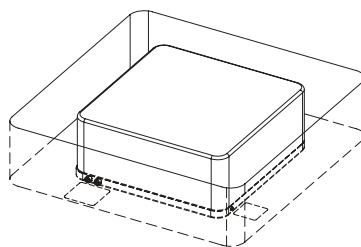

INSTALLATION ENCASTRÉE