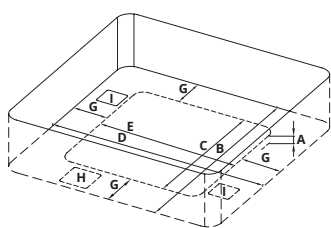

INSTALLATION ENCASTRÉE