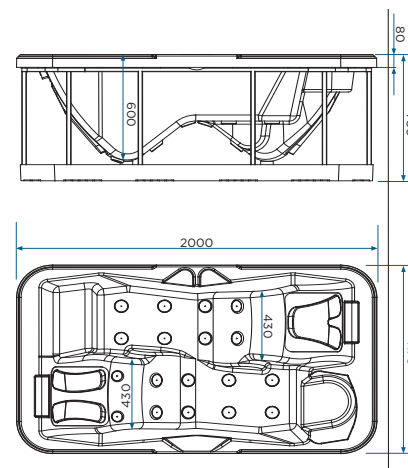

Dimensions techniques