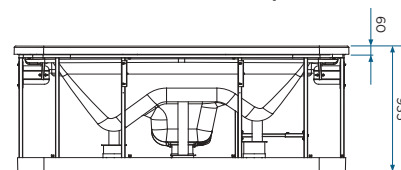

Dimensions techniques