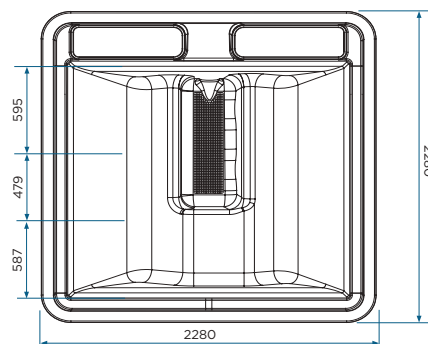

Dimensions techniques