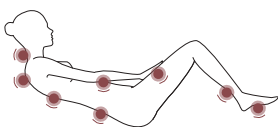

Pour une sensation de puissance revigorante, nos turbo buses sont incomparables. Libérant un jet d'eau agrémentée de milliers de bulles d'air intense, elles procurent un massage en profondeur, idéal pour détendre les muscles endoloris et stimuler la circulation sanguine. Ces turbos buses vous permettent de bénéficier d'un massage dynamique.

Les injecteurs ajoutent une touche d'élégance à votre expérience spa. Grâce à une myriade de bulles d'air subtilement réglées, elles créent une atmosphère apaisante, parfaite pour la méditation et la détente mentale.

## Des positions de massage pour chacun

Selon votre morphologie, vos envies et aussi vos éventuelles pathologies, Kinedo Expert propose différentes positions (couchées ou assises) de massage de la plus dynamique à la plus enveloppante. Faites votre choix!

### Massage ENVELOPPANT Le massage sensation

Le massage complet des cervicales à la pointe des pieds pour une profonde relaxation.